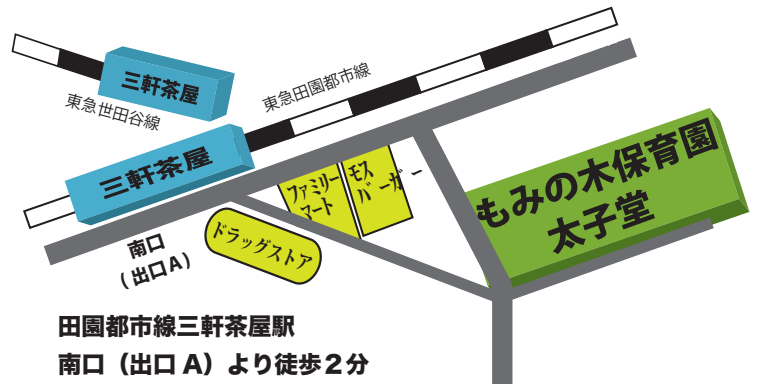

もみの木保育園 就職フェア2017

体験型説明会 保育のアイデアも満載です！
スウェーデンデザインの園内見学ツアーあり

☆来場者プレゼント（スターバックスカード）あります。

平成29年9月2日（土）

<午前の部> 10:00 ~ 12:30

<午後の部> 14:00 ~ 16:30

開催場所

もみの木保育園 太子堂

世田谷区太子堂 1-12-18

お申込み・お問合せ

もみの木保育園 太子堂

TEL 03-5787-6333 FAX 03-5787-6323

taishido@mominoki.ed.jp

メールまたはお電話でお申し込みください。

こどもにとってよいことを

もみの木保育園は こ・ん・な・と・こ・ろ！